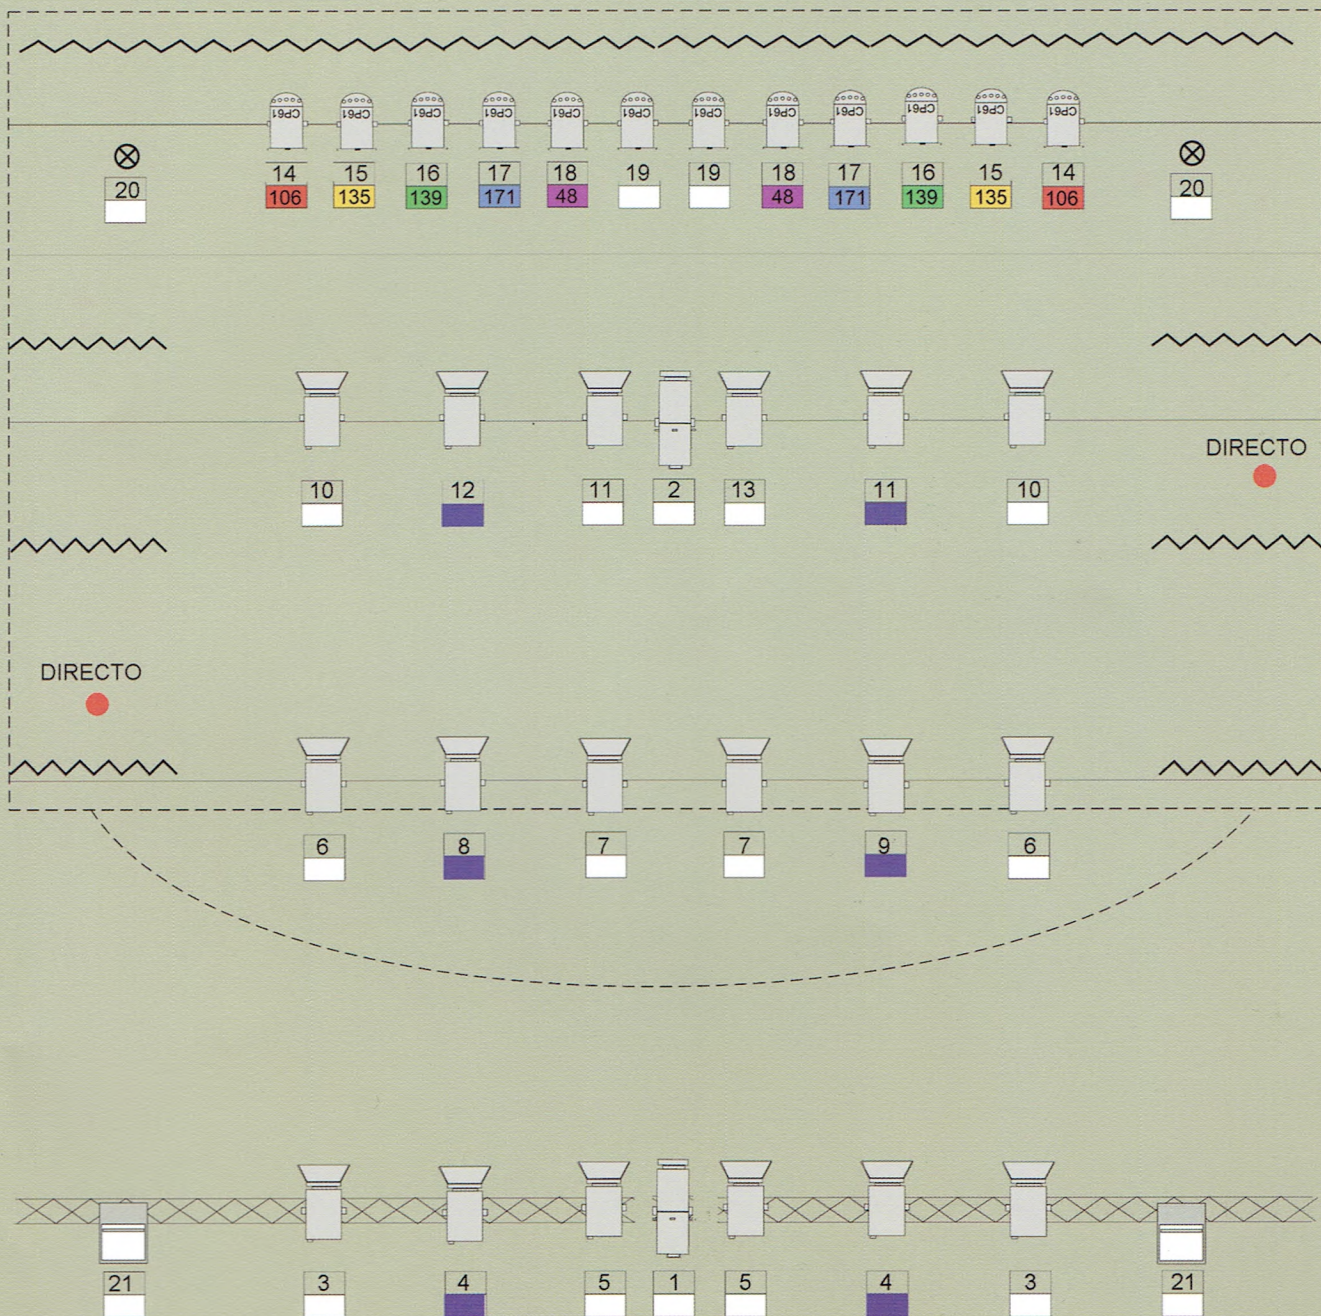

# Fitxa tècnica

## Cap tècnic:

Marc Jean-Mairet  
 tecnica@magedgard.com  
 tel: 648 514 624

24 CANALS DE DIMMER  
 1 TAULA AMB 24 SUB-MASTERS

→ NUMERO CANAL  
 → NUMERO FILTRE

- 2 PANORAMA ASIMÈTRIC 1000W
- 12 PAR 64 ( Làmpada CP61-NSP)
- 18 PC 1000
- 3 RETALL 1000W
- CANAL DIMMER PER EFECTE (TERRA)